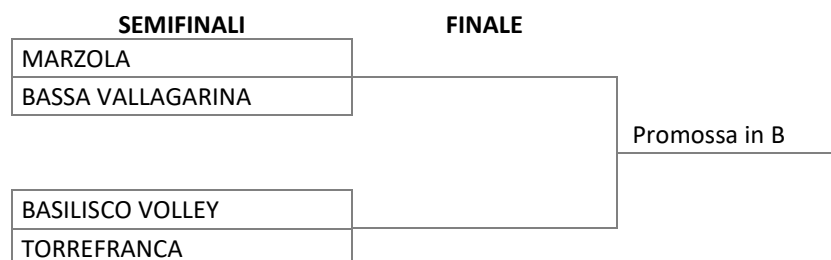

CAMPIONATO SERIE C FEMMINILE 2018/19 – FASE FINALE

SERIE C FEMMINILE

4 squadre

Come previsto dalla formula di svolgimento dei Campionati 2018/19 e in base alla classifica della regular season si comunicano gli abbinamenti della fase finale del Campionato di Serie C Femminile:

Norme di partecipazione ai play off promozione:

- Le prime 4 squadre in classifica della regular season accedono ai play off per determinare il la promossa in Serie B e saranno articolati in semifinali/finale secondo lo schema al meglio di 2 gare; in caso di una vittoria a testa si disputerà la 3a gara.
- La prima gara si svolgerà sempre in casa della **migliore** classificata nella stagione regolare;
- La tassa gara ammonta a € 90,00 per ogni gara;
- Il calendario delle gare sarà visibile sul sito del Comitato di Trento fase per fase. **In seguito alla convocazione della Nazionale Italiana di una nostra atleta si giocheranno le semifinali nelle giornate di sabato 27 aprile e 4 e 11 maggio 2019; le finali si disputeranno nei giorni 01/05/08 giugno 2019.** Sono ammessi spostamenti gara purché concordati nei tempi e modalità previsti.