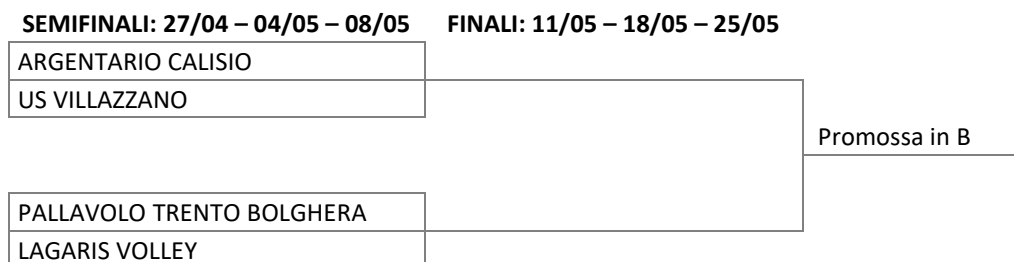

CAMPIONATO SERIE C MASCHILE 2018/19 – FASE FINALE

SERIE C MASCHILE

4 squadre

Come previsto dalla formula di svolgimento dei Campionati 2018/19 e in base alla classifica della regular season si comunicano gli abbinamenti della fase finale del Campionato di Serie C Maschile:

Norme di partecipazione:

- Le prime 4 squadre in classifica della regular season accedono ai play off per determinare la promossa in Serie B come da nuove disposizioni federali e saranno articolati in semifinali/finale secondo lo schema al meglio di 2 gare; in caso di una vittoria a testa si disputerà la 3a gara.
- **La squadra ultima classificata nella regular season retrocede in serie D;**
- La prima gara si svolgerà sempre in casa della **migliore** classificata nella stagione regolare;
- La tassa gara ammonta a € 90,00 per ogni gara;
- Il calendario delle gare sarà visibile sul sito del Comitato di Trento fase per fase; si giocherà nelle giornate del 27/04 – 04/05 – 08/05 e 11/05 – 18/05 – 25/05; sono ammessi spostamenti gara purché concordati nei tempi e modalità previsti.